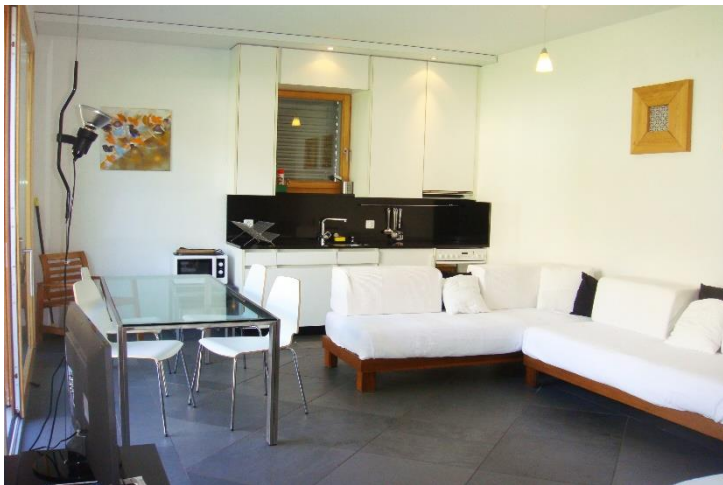

# Ferienwohnung Montanella 7

1-Zimmer Ferienwohnung  
im Montanella für 2 Personen

**La Montanella Apartment Nr. 7: ca. 40qm**  
1 ½ room flat for 2 till 4 persons, round floor,  
direction north with great view to the Longhin,  
with terrace (morning sun), kitchen unit with  
filter coffee machine, kettle and microwave,  
bath/toilet with hairdryer, modern living/sleeping  
room with corner sofa, radio, sat-tv e WIFI

**La Montanella Appartement No. 7: ca. 40mq**  
Une moderne appartement pour 2 – 4  
personnes, parterre vers le nord avec grande  
terrasse/balcon, très tranquille avec une vue  
splendide sur le Longhin, cuisine-séjour avec  
machine à café filtre, bouilloire et micro-ondes,  
salle de bain avec sèche-cheveux , chambre à  
coucher avec 2 lits avec canapé, radio, TV et  
WIFI